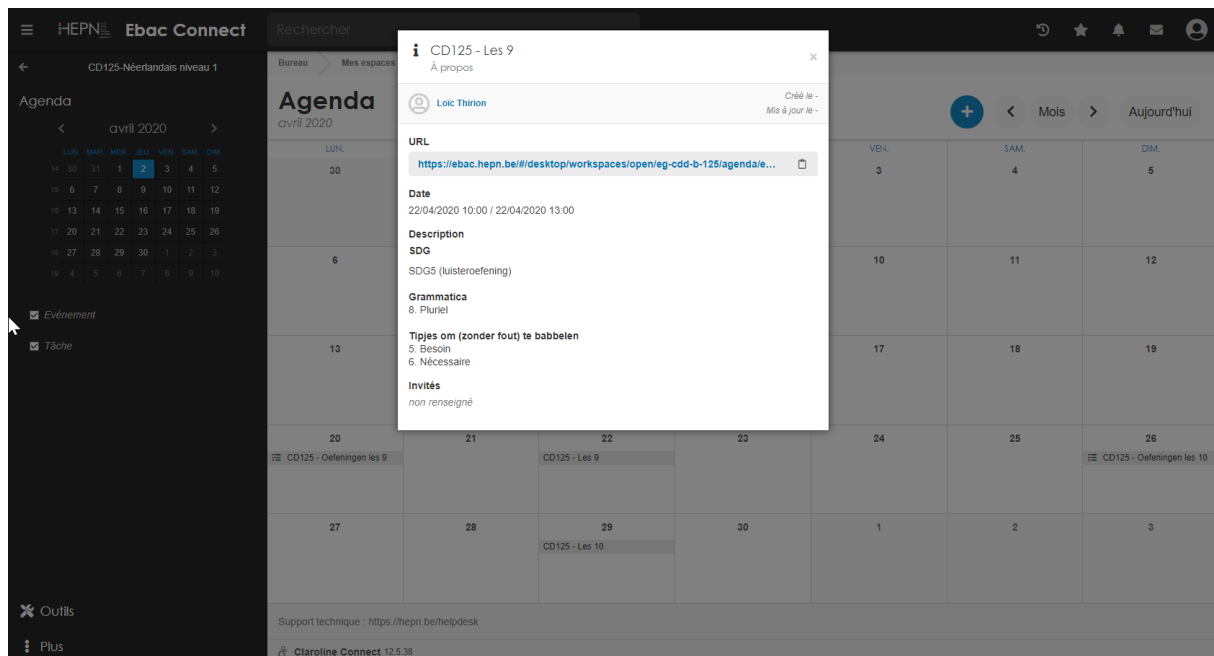

En cliquant sur un évènement il est possible de consulter toutes les informations encodées.

The screenshot displays the HEPN Ebac Connect agenda interface. A modal window is open, showing details for the event 'CD125 - Les 9'.

2. Comment consulter l'agenda général ?

Depuis la page d'accueil (<https://ebac.hepn.be>), se rendre sur *Outils*, puis *Agenda*

L'*Agenda* qui englobe tous les espaces d'activité pour lesquels une personne est inscrite s'affiche alors.

Support technique : <https://hepn.be/helpdesk>
Clarine Connect 12.5.38

En cliquant sur un évènement il est possible de consulter toutes les informations encodées.

L'agenda est également directement disponible sur la page d'accueil.